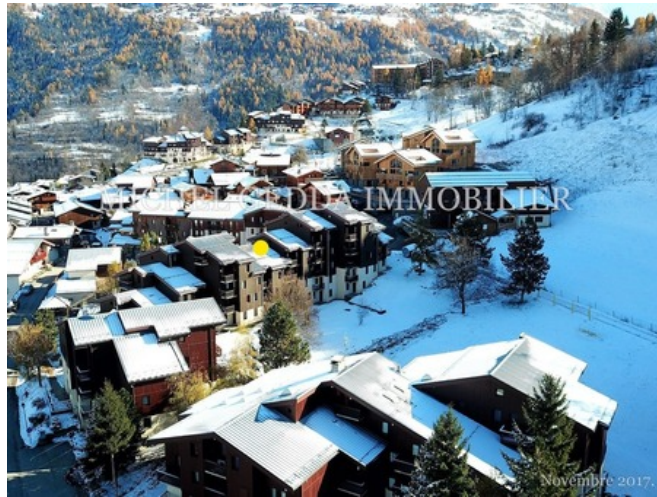

Michel Gedda Immobilier
Montchavin - Bellentre
2, rue de la Glisse
73210 - La Plagne Tarentaise
Tél. 04 79 04 29 60

Michel Gedda Immobilier
Les Coches - Bellentre
Place des Commerces
73210 - La Plagne Tarentaise
Tél. 04 79 41 75 67