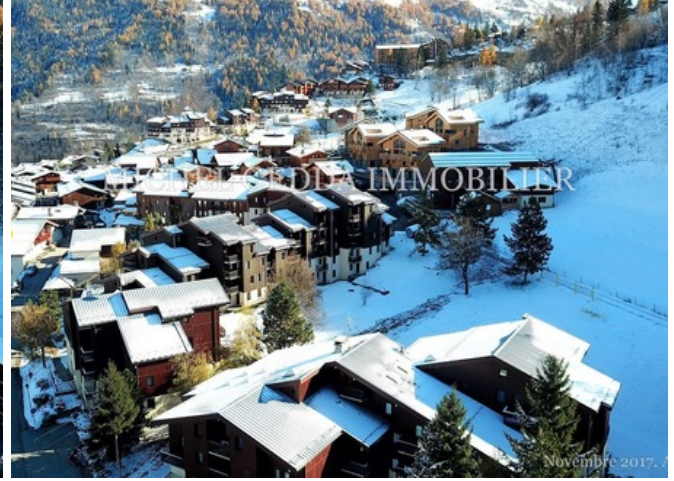

Michel Gedda Immobilier
Montchavin - Bellentre
2, rue de la Glisse
73210 - La Plagne Tarentaise
Tél. 04 79 04 29 60

Michel Gedda Immobilier
Les Coches - Bellentre
Place des Commerces
73210 - La Plagne Tarentaise
Tél. 04 79 41 75 67