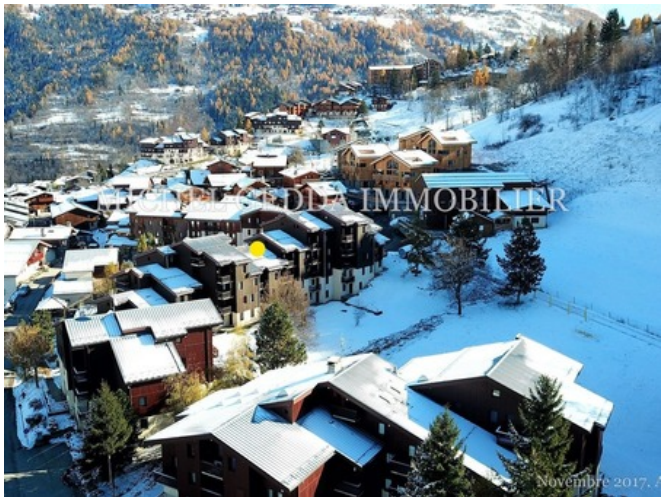

Michel Gedda Immobilier
Montchavin - Bellentre
2, rue de la Glisse
73210 - La Plagne Tarentaise
Tél. 04 79 04 29 60

Michel Gedda Immobilier
Les Coches - Bellentre
Place des Commerces
73210 - La Plagne Tarentaise
Tél. 04 79 41 75 67